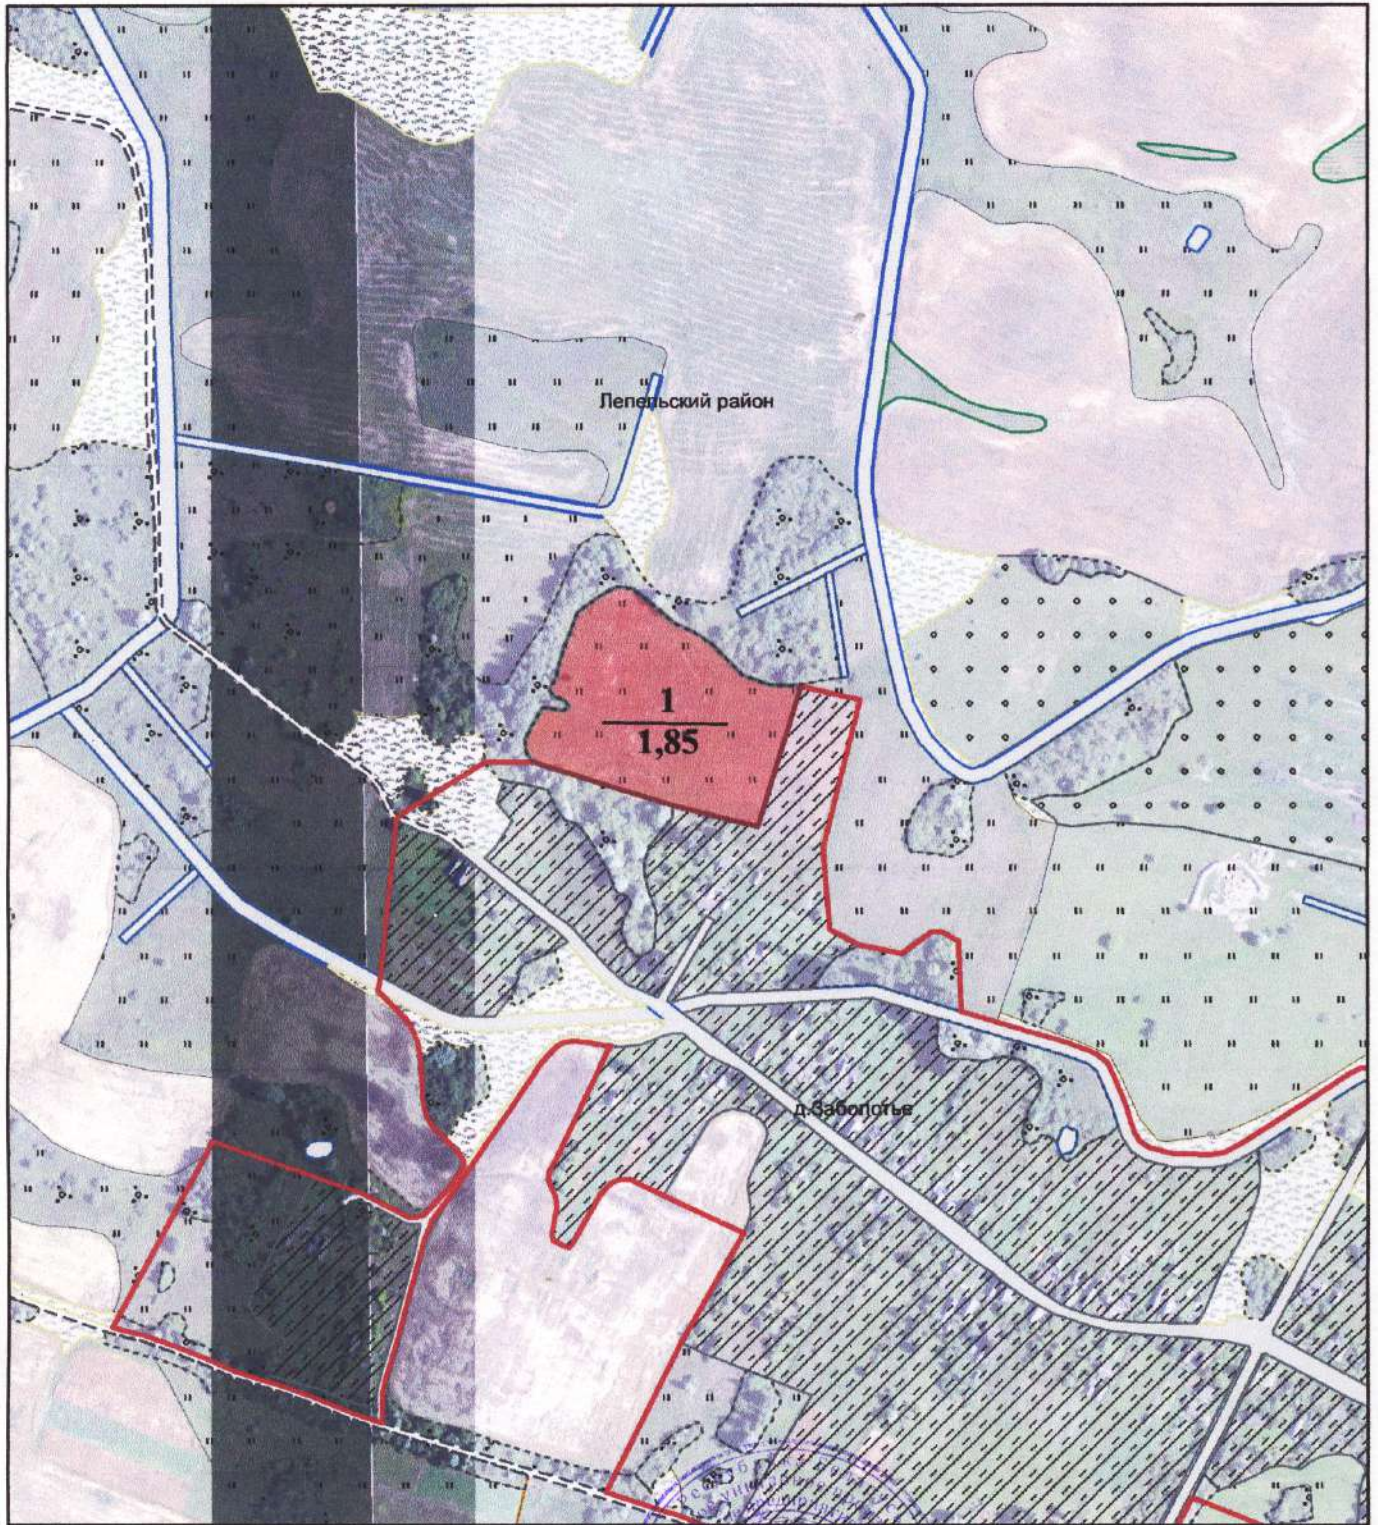

Перечень земельных участков, включенных в фонд перераспределения земель **Лепельского района** для создания и развития сельскохозяйственных организаций, в том числе крестьянских (фермерских) хозяйств

№ п/п	Наименование сельсовета, землепользователя	Номер земельного контура согласно материалам	Площадь земельного контура (га)	из них	Балл плодородия сельскохозяйственных земель	Фактическое состояние земельного участка	Возможное направление использования земельного участка	Местоположение участка (адрес участка)
				сельскохозяйственных земель (га)				
1	2	3	4	5	6	7	8	9
1. Лепельский сельсовет								
1.1.	КУПСХП "Лепельское"	1	1,85	1,85	15,3	используется в сельском хозяйстве	для ведения крестьянского (фермерского) хозяйства	севернее д. Заболотье
1.2.	КУПСХП "Лепельское"	2	0,4	0,31	22,5	используется в сельском хозяйстве	для ведения крестьянского (фермерского) хозяйства	западнее д. Тадулино
1.3.	КУПСХП "Лепельское"	3	0,64	0,49	24,5	используется в сельском хозяйстве	для ведения крестьянского (фермерского) хозяйства	западнее д. Тадулино
1.4.	КУПСХП "Лепельское"	4	1,37	1,21	18,6	используется в сельском хозяйстве	для ведения крестьянского (фермерского) хозяйства	западнее д. Тадулино
1.5.	КУПСХП "Лепельское"	5	23,69	13,22	24,1	используется в сельском хозяйстве	для ведения крестьянского (фермерского) хозяйства	севернее д. Тадулино
2. Бобровский сельсовет								
2.1.	ОАО "Лепельагросервис"	6	115,01	63,21	26,7	используется в сельском хозяйстве	для ведения крестьянского (фермерского) хозяйства	восточнее д. Матырино

ВЫКОПИРОВКА
из земельно-кадастрового плана
Лепельского сельсовета лепельского района

Масштаб 1:5000

Заместитель директора СПФ "Заозерье"
ОАО "Витебский мясокомбинат"

А.А.Быков

Начальник отдела землеустройства
Лепельского райисполкома

В.Н.Михно

ВЫКОПИРОВКА
из земельно-кадастрового плана
Бобровского сельсовета лепельского района

Масштаб 1:10000

Директор ОАО "Лепельагросервис"

Начальник отдела землеустройства
Лепельского райисполкома