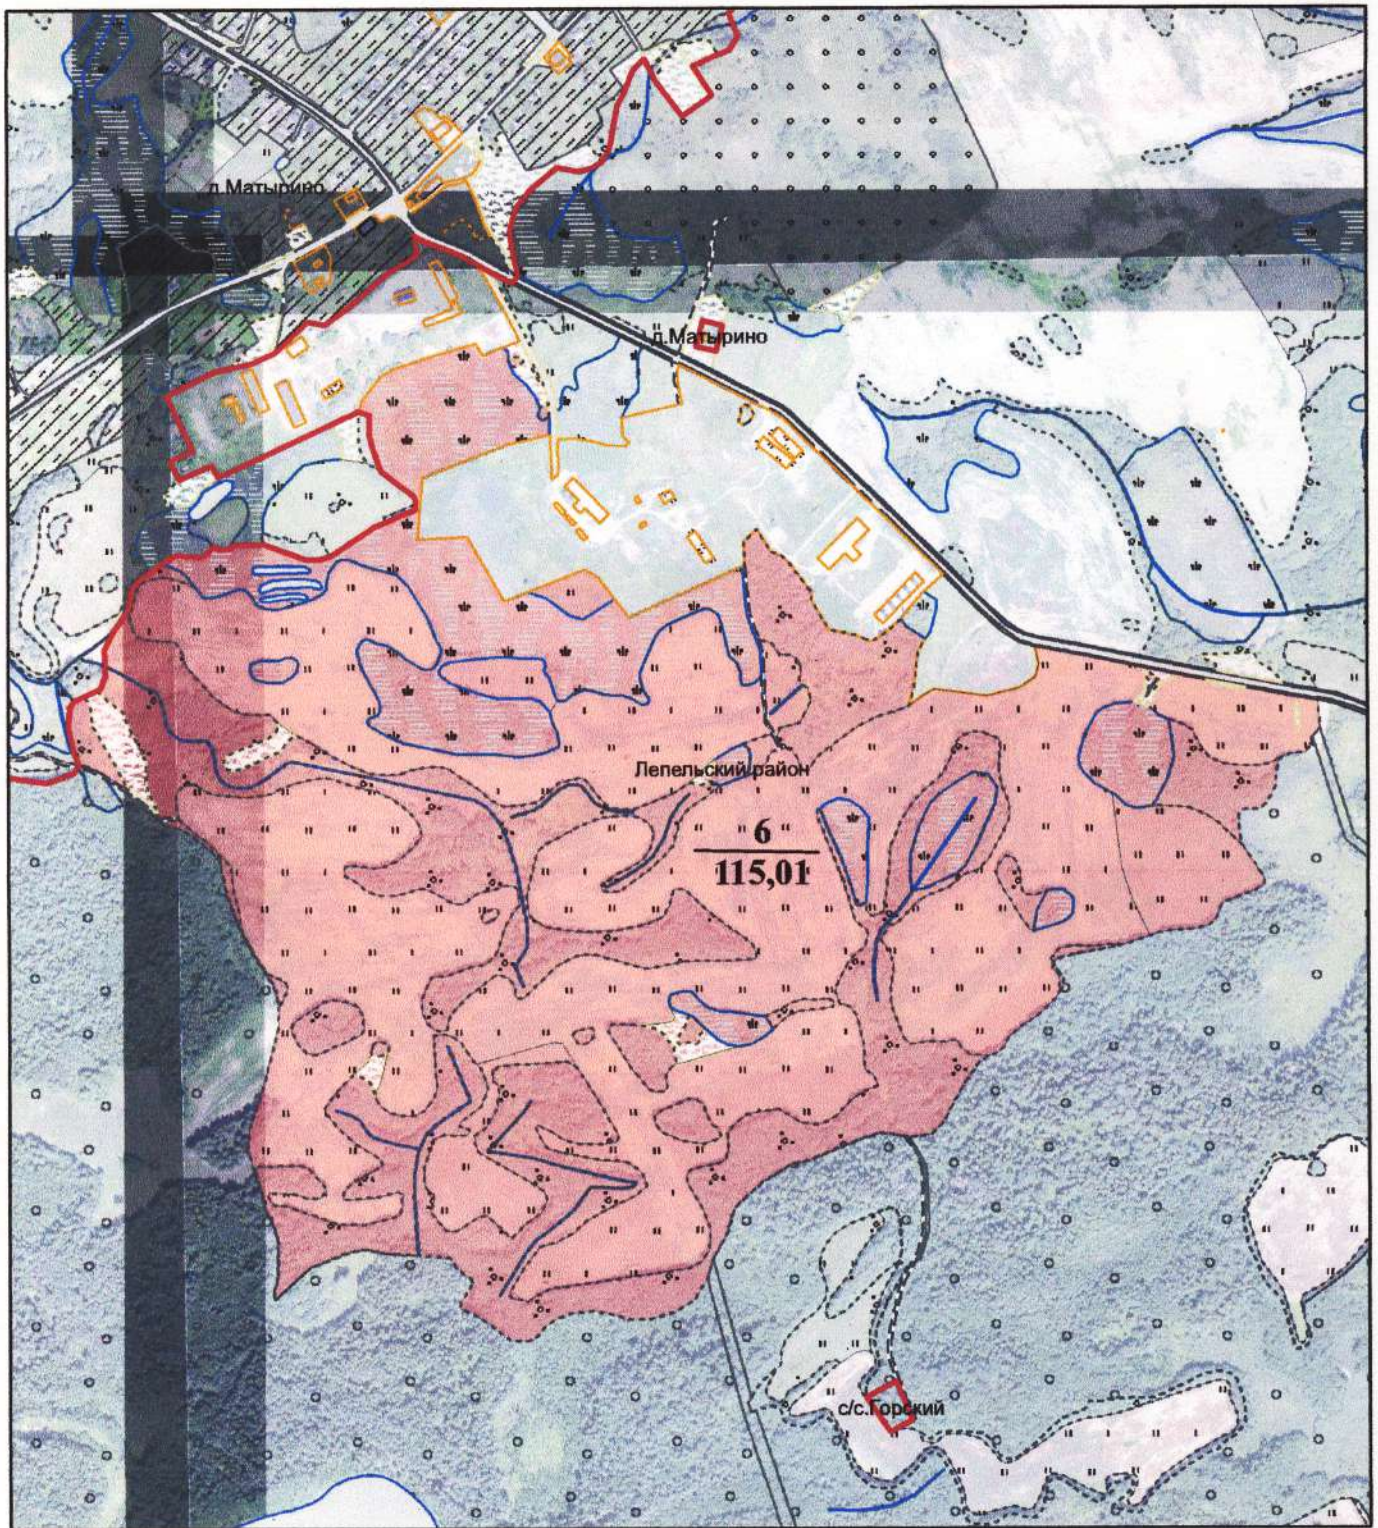

ВЫКОПИРОВКА
из земельно-кадастрового плана
Бобровского сельсовета лепельского района