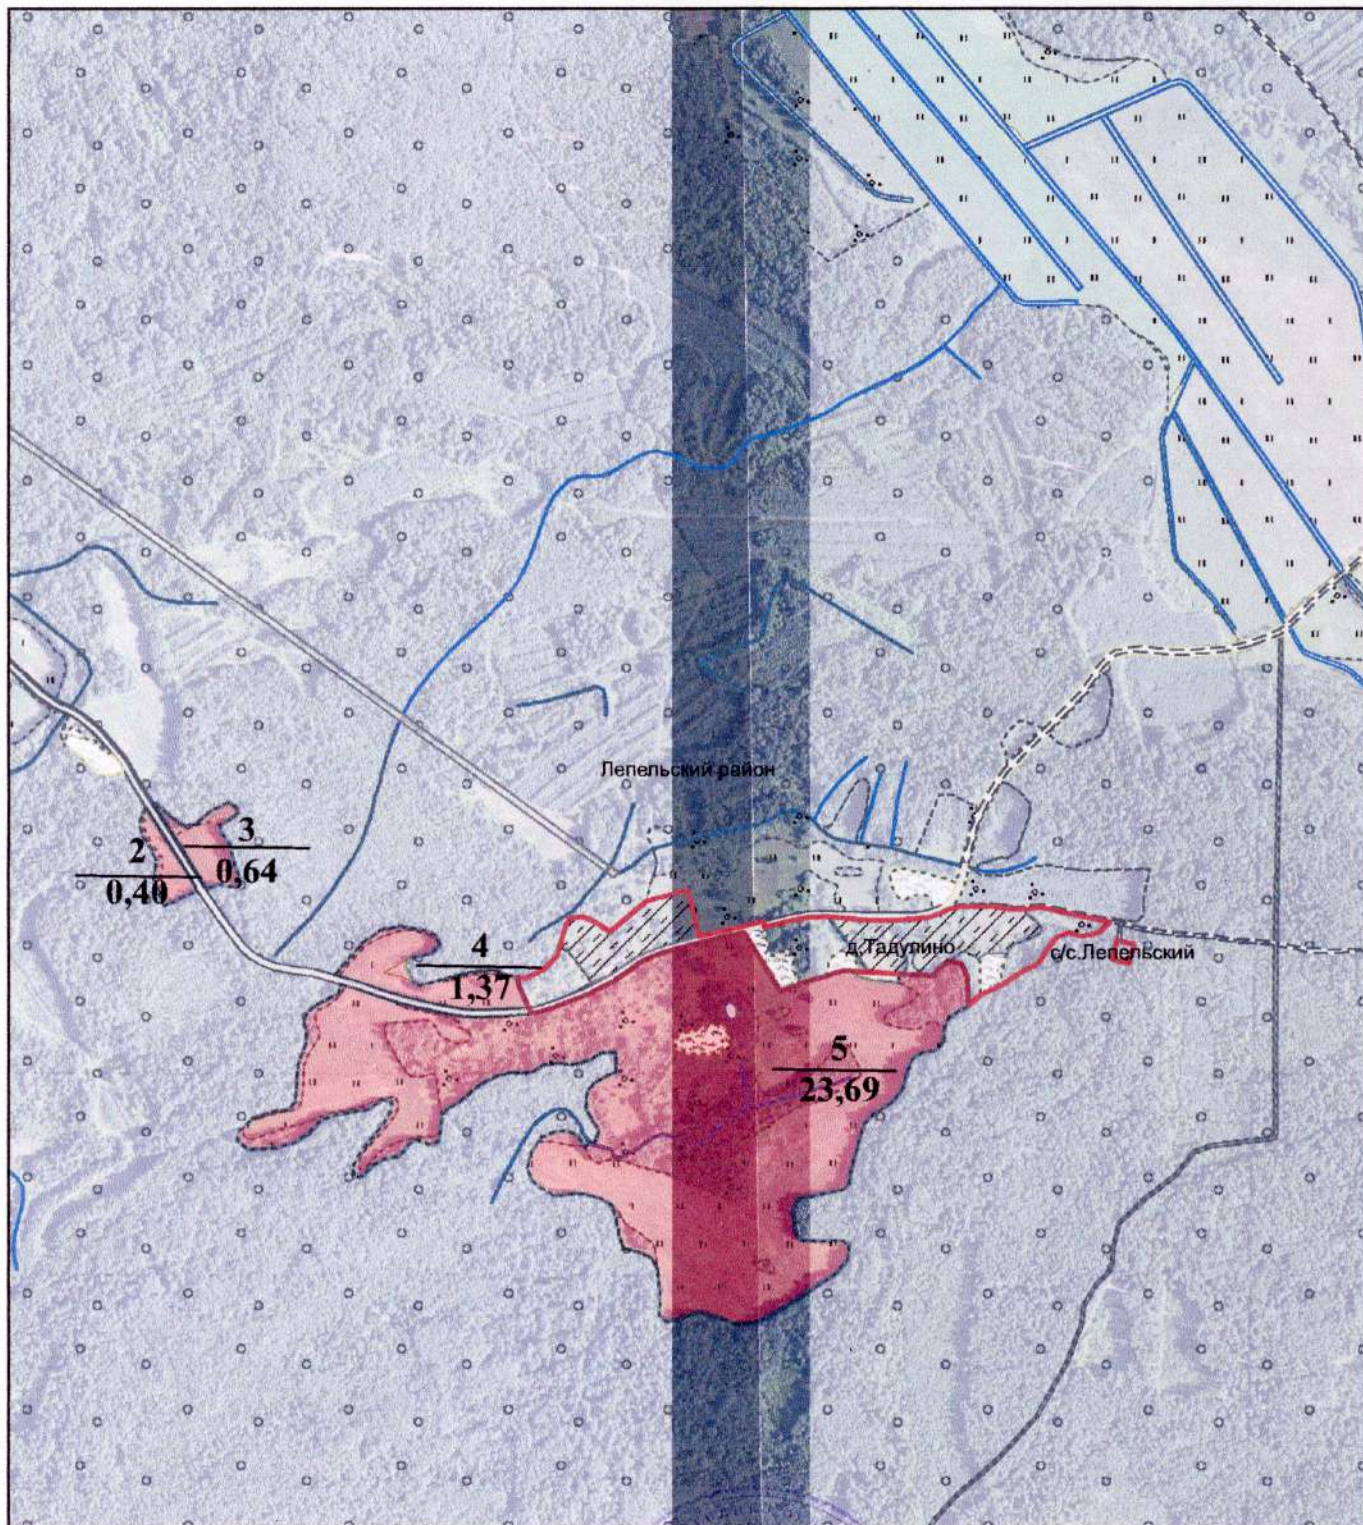

ВЫКОПИРОВКА
из земельно-кадастрового плана
Лепельского сельсовета лепельского района